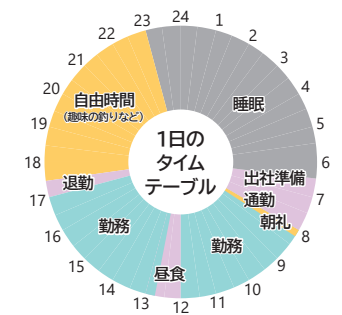

■ラミネータ商品部紙貼加工グループ 久保田 一期さん(入社2年目)

合板にラミネート加工を行い化粧板を生産する機械のオペレーターを担当しています。オペレーターと聞くと設備を動かすだけの仕事をイメージするかと思いますが、当社では設備の改良や保全もオペレーターのお仕事です！仲間と一緒に協力し、話し合いながら足りない部分を補いつつ、自分達だけの設備を作ることが出来るのは当社の魅力のひとつだと思います。また、経験が浅くても発表大会など自分が主役になれる場面は多々あります！

丸玉木材株式会社
小美玉市上玉里2256
☎0299-26-5337
代表者:取締役社長 大越 敏弘
創業年:1902年(明治35年)
従業員数:126人(男100/女26)
平均年齢:41歳
休日:会社カレンダーによる
(日曜日、祝日は休み)