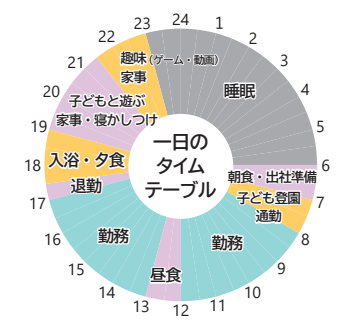

丸玉木材株式会社

企業公式サイト▶