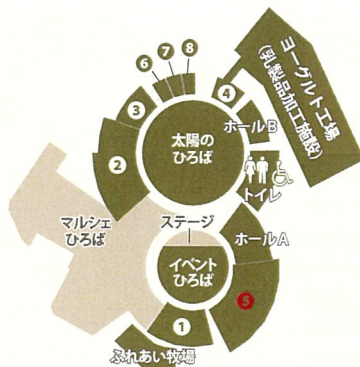

5/4 (土・祝) NHK水戸児童合唱団

5/5 (日・祝) ちゃむらい/AKIRA

5/12 (日) BLUE-HAWKS

5/26 (日) 大成女子高等学校

※各店舗やイベントは都合により休業・変更・中止になりますので、最新情報はHP等でご確認ください

イベントの様子をスタッフが撮影し、ホームページや市の発行物に掲載する場合があります。イベントは天候やその他の状況により中止や変更になる場合があります。写真やイラストはイメージです。

### 施設概要

※4月から毎週火曜日が定休日になりました

- ① ウェルカムセンター (総合案内)
- ② 農産物直売所
- ③ 物産館 (お土産店) 9:00~18:00
- ④ ヨーグルトハウス
- ⑤ 休憩スペース

チャレンジメニュー

- ⑥ コーヒーフレンド 9:00~18:00  
定休日…火・水曜日
- ⑦ やきいも屋 mogu-mogu 9:00~18:00  
定休日…火・水曜日
- ⑧ ベーカーリー そらまめ 9:00~16:30  
定休日…月・火曜日