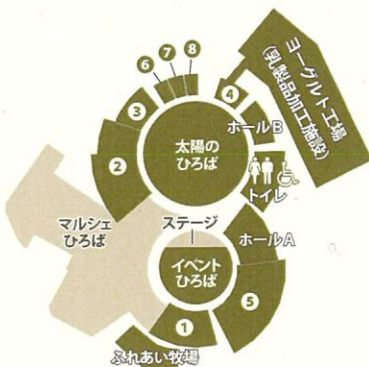

# ステージイベント スケジュール 3月 2023

※各店舗やイベントは新型コロナウイルス感染防止対策状況により休業・変更・中止になりますので、最新情報はHP等でご確認ください

開催日	時間	イベント名
3/4 (土)	11:00 13:30 15:00	第62回 ANAK150ライブ 音楽活動18年！今年2回目の「そら・ら」出演！これからも新曲や作曲に挑戦♪
3/5 (日)	11:00 13:30 15:00	おろしぼんづ ロードコーンパフォーマンス 工事現場でお馴染みのロードコーンを用いたジャグリングのスペシャリスト 世界屈指！
3/11 (土)	11:00 13:30 15:00	和太鼓 土鼓み(どっこい) ここでしか見られない渾身の和太鼓演奏 (11:00のみ片平隊長によるソロ演奏)
3/12 (日)	11:00 13:30 15:00	第27回 橋本実のうたごえ広場 歌唱からフォークソング、ロシア民謡、ポップスなど、リクエストにこたえてみんなで歌います♪
3/17 (金)	10:00 ~ 16:00	チャーリー栗原 スーパー75歳による各種管楽器の長時間演奏♪100曲以上をマラソン演奏♪
3/18 (土)	11:00 13:30 15:00	「音楽のチカラ」 「音楽ノチカラ」で聴いてくださる方々に癒しやエールをお届けします♪
3/19 (日)	11:00 13:30 15:00	cafe sol.la.la カフェソララミニライブ 本格ハンドドリップコーヒー・ティーを飲みながら、沼田隆政のフォークソングを満喫(演奏：イベントひろば)
3/21 (火・祝)	11:00 13:30 15:00	橋本大輝 津軽三味線ライブ 日本のソウルミュージック、民謡と津軽三味線の迫力ある音色をお楽しみください♪
3/24 (金)	10:00 ~ 16:00	チャーリー栗原 スーパー75歳による各種管楽器の長時間演奏♪100曲以上をマラソン演奏♪
3/25 (土)	11:00 13:30	ジャグラー 岡田孝之 子供から大人まで楽しめるファンタスティックなジャグリングショー!!
	12:00 14:30	和太鼓奏者 片平 博 自作の和太鼓で挑む、新次元の和太鼓パフォーマンス!!
3/26 (日)	11:00 13:30 15:00	磯山 純 ライブ 水戸市出身のソングライター♪2025年水戸の千波湖での1万人ライブ開催を目標に1人でも多くの方に歌を届けています!
3/31 (金)	10:00 ~ 16:00	チャーリー栗原 スーパー75歳による各種管楽器の長時間演奏♪100曲以上をマラソン演奏♪

※この印のイベントは原則として雨天決行ですが、強風の場合は中止となりますので、HP等でご確認ください。

3/5 (日) おろしぼんづ

3/12 (日) 橋本 実

3/21 (火・祝) 橋本大輝

3/26 (日) 磯山 純

イベントの様子をスタッフが撮影し、ホームページや市の発行物に掲載する場合があります。イベントは天候やその他の状況により中止や変更になる場合があります。写真やイラストはイメージです。

### 施設概要

- ① ウェルカムセンター (総合案内)
- ② 農産物直売所 9:00~18:00
- ③ 物産館 (お土産店)
- ④ ヨーグルトハウス
- ⑤ そら・らレストラン フードコート かぐや 11:00~17:00 (Lo. 16:30)
- ⑥ 多文化ふれあい食堂 ちさん中華 ※2/5開店
- ⑦ やきいも屋 mogu-mogu 9:00~18:00 定休日…火・水曜日
- ⑧ カフェパル まつのぢ舎 9:00~18:00 定休日…水曜日 ※3/21開店