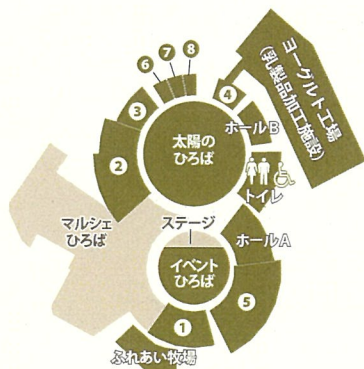

※各店舗やイベントは都合により休業・変更・中止になりますので、最新情報はHP等でご確認ください

2/3 (土) 沼田隆政

2/4 (日) 塚原ゆうき

2/11 (日) ブルービギナーズ

2/23 (金・祝) yurie♪&マーシー

2/25 (日) おろしぼんづ

イベントの様子をスタッフが撮影し、ホームページや市の発行物に掲載する場合があります。イベントは天候やその他の状況により中止や変更になる場合があります。写真やイラストはイメージです。

### 施設概要

- ① ウェルカムセンター (総合案内)
- ② 農産物直売所
- ③ 物産館 (お土産店) 9:00~18:00
- ④ ヨーグルトハウス
- ⑤ そら・らレストラン 閉店中
- ⑥ コーヒーフレンド 9:00~18:00  
定休日…木・金曜日
- ⑦ やきいも屋 mogu-mogu 9:00~18:00  
定休日…火・水曜日
- ⑧ ベーカーリー そらまめ 9:00~16:30  
定休日…水・木曜日