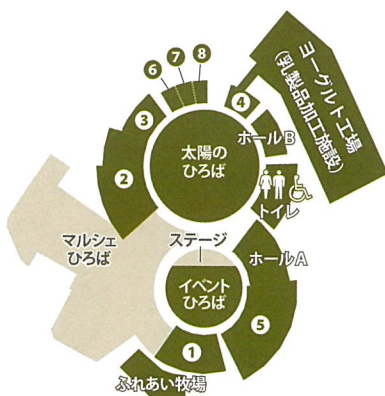

※この印のイベントは原則として雨天決行ですが、障員の場合は中止となりますので、HP等でご確認ください。

12/3 (日) NEKOJO

12/9 (土) 橋本大輝

12/10 (日) たけちゃん

12/23 (土) J a z z y 4

12/24 (日) cafe sol.la.la ブルービギナーズ

イベントの様子をスタッフが撮影し、ホームページや市の発行物に掲載する場合があります。イベントは天候やその他の状況により中止や変更になる場合があります。写真やイラストはイメージです。

### 施設概要

- ① ウェルカムセンター (総合案内)
- ② 農産物直売所
- ③ 物産館 (お土産店) 9:00~18:00
- ④ ヨーグルトハウス
- ⑤ そ・ら・らレストラン ※8/31閉店
- ⑥ コーヒーフレンド 9:00~18:00 定休日…月・火曜日
- ⑦ やきいも屋 mogu-mogu 9:00~18:00 定休日…火・水曜日
- ⑧ ベーカリー そらまめ 9:00~16:30 定休日…水・木曜日