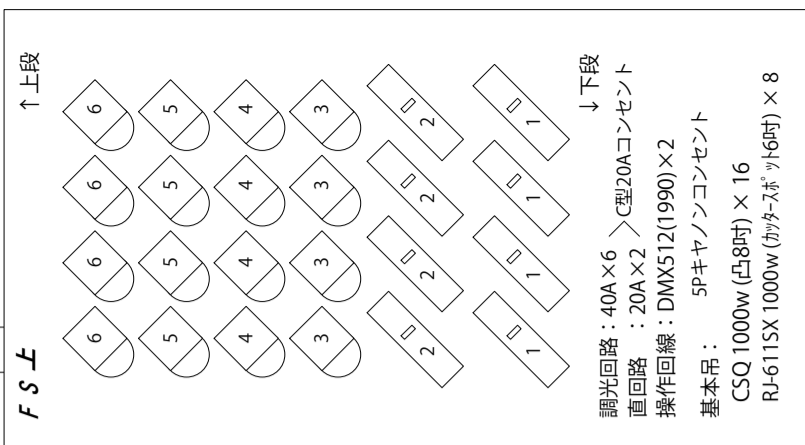

みどり

小美玉市 四季文化館

〒319-0132 茨城県小美玉市部室1069
TEL:0299-48-4466 / FAX:0299-48-4467