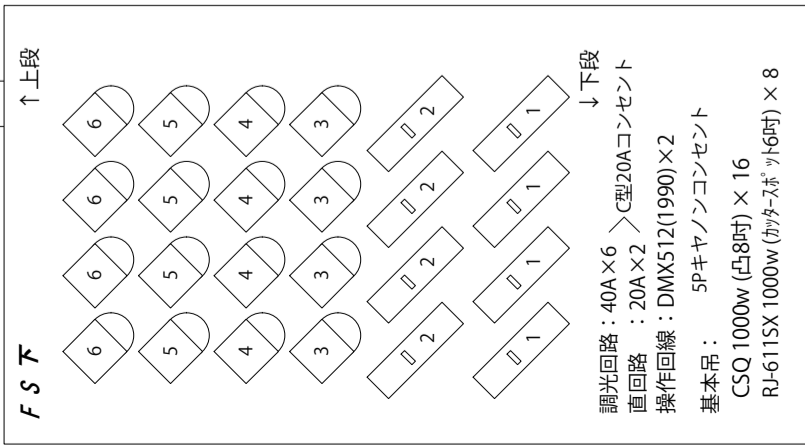

FCF9~12

FC上9~12

FCF5~8

FC上5~8

FCF1~4

FC上1~4

直回路 : 20A×1
操作回線 : DMX512(1990)×1

直回路 : 20A×1
操作回線 : DMX512(1990)×1

TL下1~4

TL下1~4

FC前7~8

FC前5~6

FC前3~4

FC前1~2

【記号凡例】

C型30Aコンセント×4口