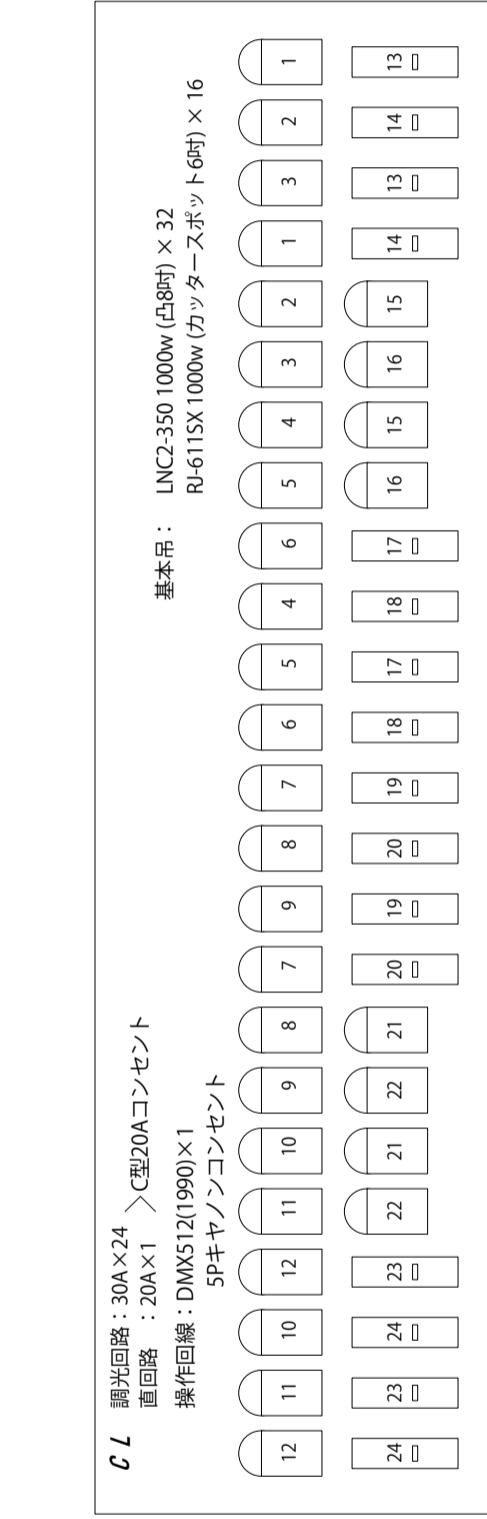

LH #72 #59 #22 #40 500w × 20灯 L=2000×10本

LHF5~8

LHF1~4

FC奥8~11

FC奥5~7

FC奥1~4

LHE5~8

LHE1~4

FCF9~12

FC上9~12

FCF5~8

FC上5~8

FCF1~4

FC上1~4

直回路 : 20A×1
操作回線 : DMX512(1990)×1

直回路 : 20A×1
操作回線 : DMX512(1990)×1

TL下1~4

TL下1~4

FC前7~8

FC前5~6

FC前3~4

FC前1~2

【記号凡例】

C型30Aコンセント×4口