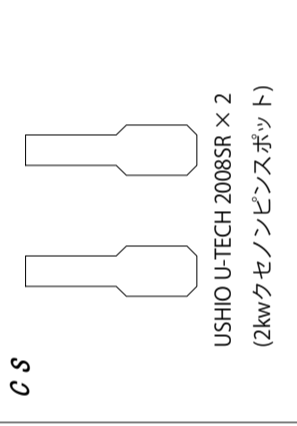

みどり

小美玉市 四季文化館

〒319-0132 茨城県小美玉市部室1069
TEL:0299-48-4466 / FAX:0299-48-4467