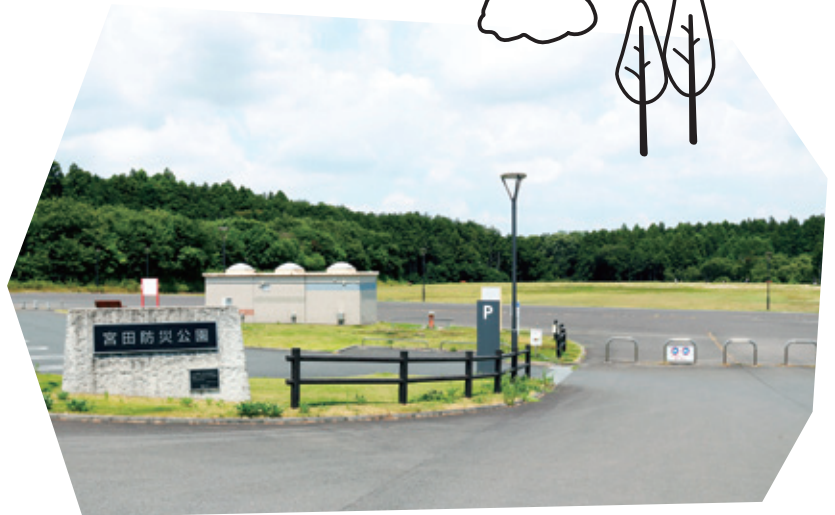

## 大井戸湖岸公園

霞ヶ浦に面し、周囲を蓮田に囲まれた見晴らしの良い景色が広がる公園。子どもたちが遊べる遊具や健康遊具もあり、犬を連れて散歩する人やサイクリングの休憩場所として利用する人も。中央にある東屋では霞ヶ浦の景色を楽しみながらゆったりとした時間を過ごすことができます。

愛犬の散歩で毎週来ています。開放感があって気持ちの良い場所です。

しんちゃん

坂下 保夫さん

森に囲まれた、自由な居場所

## 宮田防災公園

森に囲まれた場所にある閑静な公園。広大な芝生広場の周りには遊歩道とベンチが設置されています。遊歩道を散歩する方や東屋で話を楽しむ人、傾斜のある場所でソリ滑りを楽しむお子さんなど、幅広い世代が思い思いの時間を過ごしています。

公園の中には歩きやすいゴムチップの遊歩道が整備されています。

防災機能として、災害時に使用できる井戸やかまどになるベンチがあります。普段は休憩所として使用されている東屋も、災害時には仮設テントとして使用できるように工夫されています。