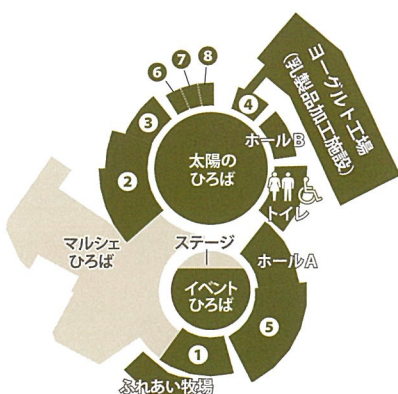

※この印のイベントは原則として雨天決行ですが、強風の場合は中止となりますので、HP等でご確認ください。

7/2 (日) 塚原ゆうき

7/8 (土) 磯山 純

7/15 (土) TAKI

7/23 (日) cafe sol.la.la 沼田隆政 × 橋本実

イベントの様子をスタッフが撮影し、ホームページや市の発行物に掲載する場合があります。イベントは天候やその他の状況により中止や変更になる場合があります。写真やイラストはイメージです。

### 施設概要

- ① ウェルカムセンター (総合案内)
- ② 農産物直売所
- ③ 物産館 (お土産店) 9:00~18:00
- ④ ヨーグルトハウス

- ⑤ そら・らレストラン フードコート かぐや
  - 平日 11:00~16:00 (Lo. 15:30)
  - 土・日・祝日 11:00~17:00 (Lo. 16:30)

- ⑥ 新規出店者募集中
- ⑦ やきいも屋 mogu-mogu 9:00~18:00  
定休日…火・水曜日
- ⑧ ベーカリー そらまめ 9:00~18:00  
定休日…水・木曜日