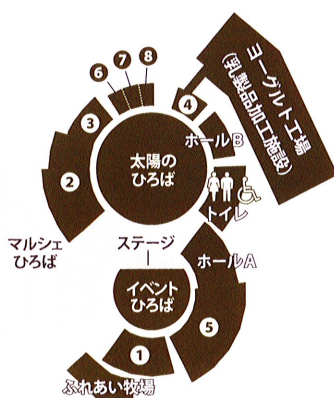

11/3 (木・祝) 大成女子高等学校

11/6 (日) ドラマチックガマン

11/13 (日) イタマコ

11/20 (日) cafe sol.la.la
沼田隆正 × ANAK

11/27 (日) Tatura

イベントの様子をスタッフが撮影し、ホームページや市の発行物に掲載する場合があります。イベントは天候やその他の状況により中止や変更になる場合があります。写真やイラストはイメージです。

インフォメーション

施設概要

- ① ウェルカムセンター(総合案内)
- ② 農産物直売所 9:00~18:00
- ③ 物産館(お土産店)
- ④ ヨーグルトハウス
- ⑤ そららレストラン フードコート かぐや 11:00~17:00 (Lo. 16:30)
- ⑥ 多文化ふれあい食堂 ちざん中華 9:00~18:00 ※木曜日のみ 9:00~15:00 定休日…月・火曜日
- ⑦ やきいも屋 mogu-mogu 9:00~18:00 定休日…火・水曜日 9/23 NEW OPEN
- ⑧ カフェパル まつのち舎 9:00~18:00 定休日…水曜日