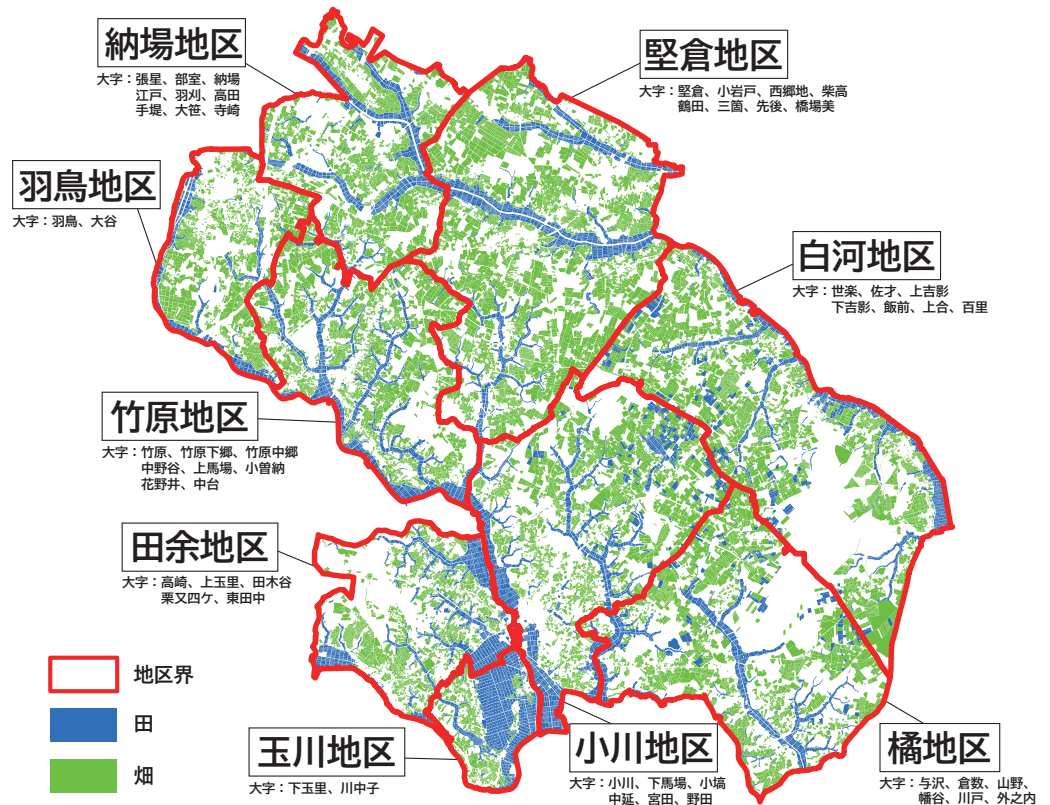

問い合わせ

農政課

☎0299-48-1111 (内線1158)

フォルム株式会社

- ◆本社
  〒233-0066
  横浜市港北区高田西 1-1-47
  ☎ 045-591-6001
- ◆茨城工場
  〒311-3416
  小美玉市与沢 1556-2
  ☎ 0299-54-0131

フォルム 自動車部品 検索

棚一枚でもお気軽にどうぞ!

株式会社 笹光建設

〒311-3416 茨城県小美玉市与沢253-37
TEL 0299-54-0618 FAX 0299-54-0421

www.sasamitsu.co.jp/

ささみつ

検索

新築/増改築/小さなリフォームなど