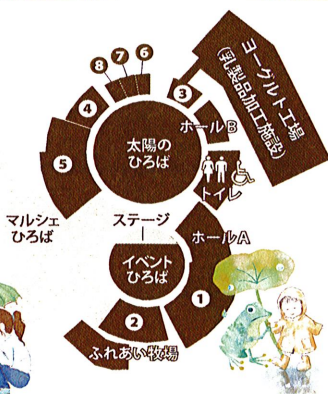

牛乳
茨城No.1の酪農王国!
そららで毎年
牛乳王国まつりを開催!

ニラ
生産量は全国トップクラス!
古くからの特産品で
県の銘産地帯に指定

ステージイベント スケジュール 6月

※各店舗やイベントは新型コロナウイルス感染防止対策状況により休業・変更・中止になりますので、最新情報はHP等でご確認ください

ステージイベントの観覧はすべて無料です

開催日	時間	イベント名	
6/4 (金)	10:00 ~ 16:00	☂️k チャーリー栗原	スーパ-73歳による各種管楽器の長時間演奏♪100曲以上をマラソン演奏♪
6/5 (土)	11:00 13:30 15:00	☂️k 第46回 ANAK	「そ・ら・らの歌」の作詞作曲家。懐かしく心に残る曲を夫婦で歌います♪
6/6 (日)	11:00 13:30 15:00	☂️k 和太鼓演奏 土鼓み(どっこい)	ここでしか聴けない見られない和太鼓演奏!!片平隊長率いる迫力のパチさばき!!
6/11 (金)	10:00 ~ 16:00	☂️k チャーリー栗原	スーパ-73歳による各種管楽器の長時間演奏♪100曲以上をマラソン演奏♪
6/12 (土)	11:00 13:30 15:00	☂️k アンデスの風 フォルクローレ Pasa a Pasa (パソアパソ)	日立市を拠点に活動、アンデス地方音楽(フォルクローレ)コンドルは飛んでいく、花祭り、灰色の瞳などを演奏♪
6/13 (日)	11:00 13:30 15:00	☂️k 水戸工業高等学校 ブルービギナーズ	7ヶ所、中国遠征や国際的イベントにも多数出演。日本学生ジャズフェスティバルにて最優秀賞連続受賞!迫力と感動のステージ
6/18 (金)	10:00 ~ 16:00	☂️k チャーリー栗原	スーパ-73歳による各種管楽器の長時間演奏♪100曲以上をマラソン演奏♪
6/19 (土)	11:00 13:30 15:00	☂️k 「音楽ノチカラ」	「音楽ノチカラ」で聴いて下さる方々に癒しやエールをお届けします♪
6/20 (日)	11:00 13:30 15:00	☂️k Hap's&A.MB	懐かしの口吹りから昭和歌謡まで圧巻のオーディオナバ「そ・ら・ら」人気NO.1
6/25 (金)	10:00 ~ 16:00	☂️k チャーリー栗原	スーパ-73歳による各種管楽器の長時間演奏♪100曲以上をマラソン演奏♪
6/26 (土)	10:30 12:30 14:00	☂️k アンデス音楽 Soncco Llacta (ソッコ・ジャクタ)	茨城を代表するアンデス音楽のプロ!コンドルは飛んでいく、花祭り、ランパダなどを演奏♪
6/27 (日)	11:00 13:30 15:00	☂️k 深川隆成&加納聡美グループ	日本語訳でJAZZを歌う深川隆成と楽しい仲間達。心に風景が宿る歌の数々をお楽しみに♪

※この印のイベントは原則として雨天決行ですが、強風の場合は中止となりますので、HP等でご確認!またはお問合せください。

インフォメーション

- ① そららレストラン ちゃあしゅう貴族
ランチタイム 11:00~15:00
お土産販売 10:00~17:00
定休日…木曜日(当分の間)
- ② ウェルカムセンター
- ③ ヨーグルトハウス 9:00~18:00
- ④ 物産館(お土産店)
- ⑤ 農産物直売所
- ⑥ カフェパル まつのち舎 9:00~18:00
定休日…水曜日
- ⑦ 栗の美 9:00~15:00
定休日…火・金曜日
- ⑧ ちさん中華 9:00~18:00
定休日…月・木・第2火曜日