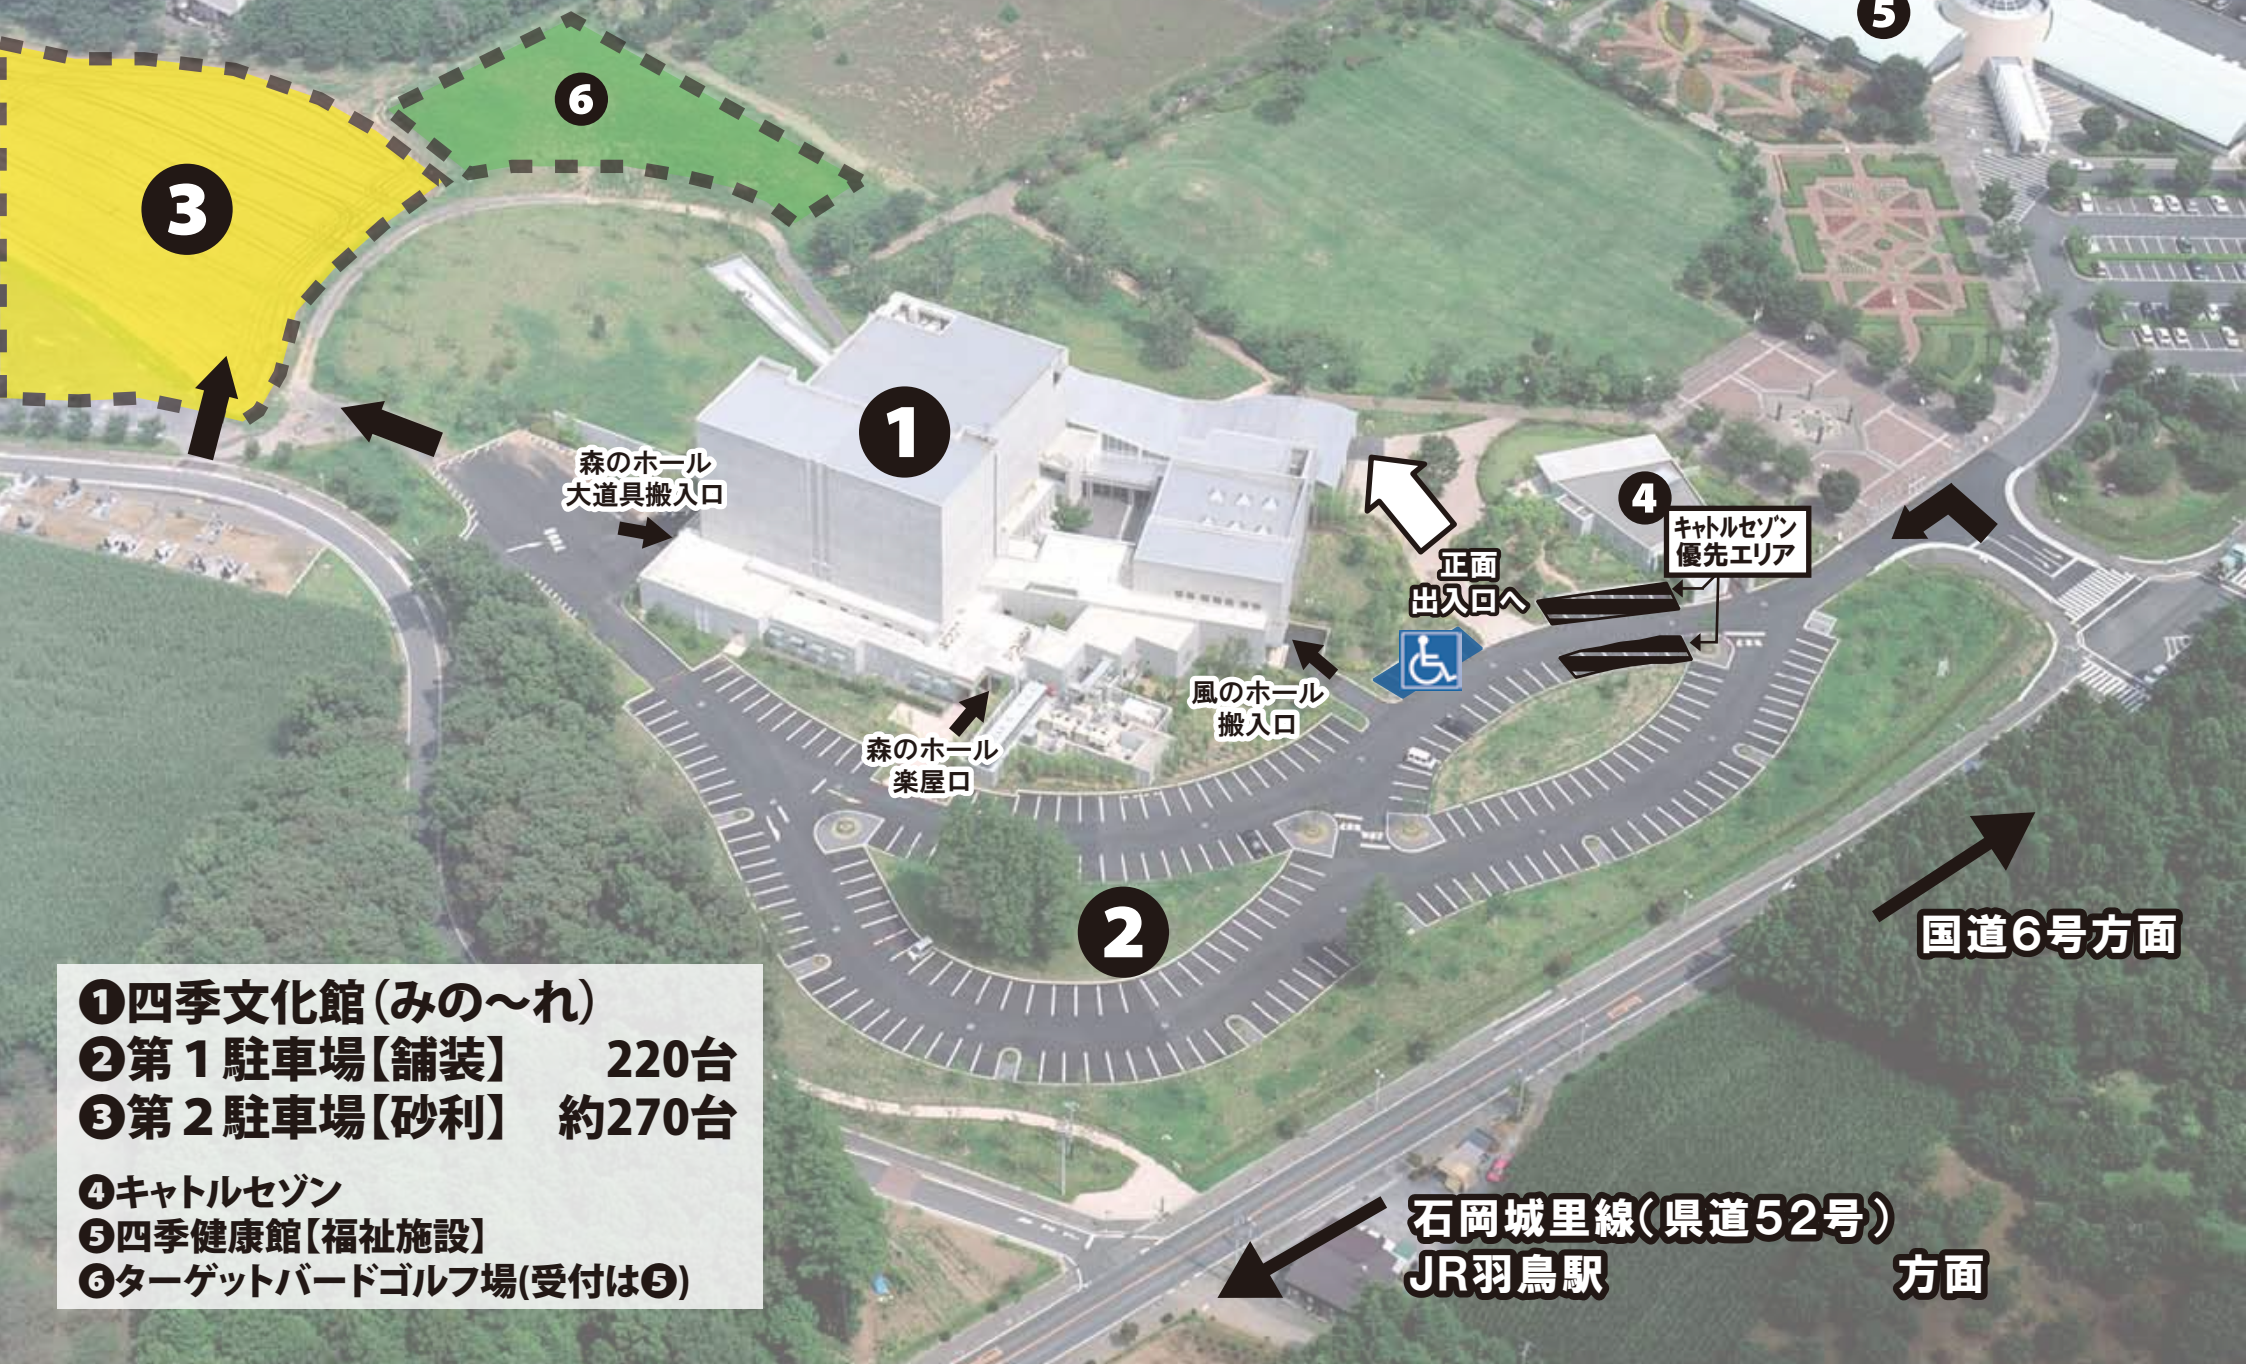

# 四季文化館(みの～れ) 駐車場全図

- ①四季文化館(みの～れ)
- ②第1駐車場【舗装】 220台
- ③第2駐車場【砂利】 約270台
- ④キャトルセゾン
- ⑤四季健康館【福祉施設】
- ⑥ターゲットバードゴルフ場(受付は⑤)