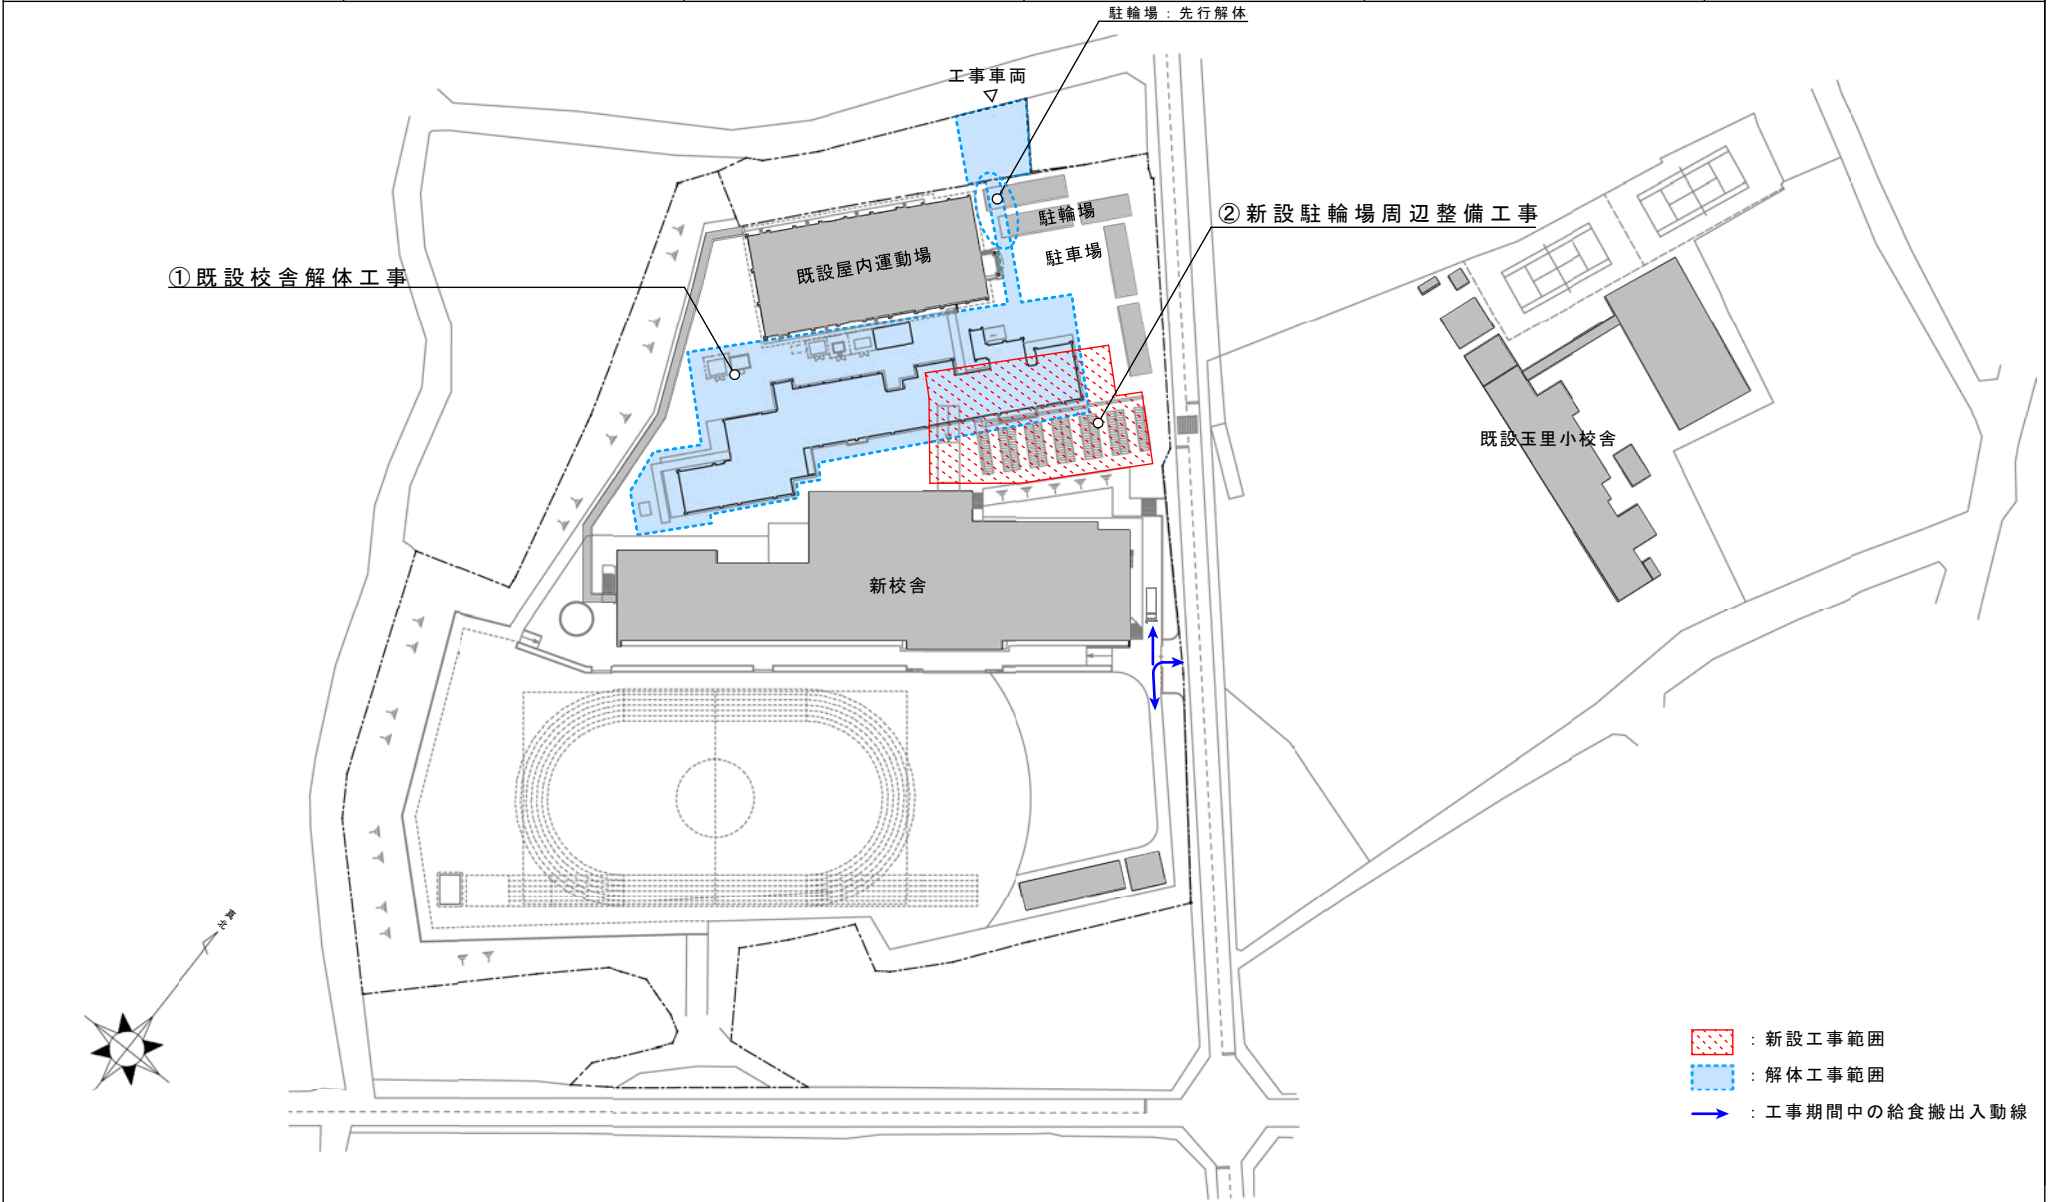

(仮称) 玉里小中一貫校整備 工事全体計画【事前工事～第1期工事】

(仮称) 玉里小中一貫校整備 工事全体計画【第2期工事】

第2期工事(1)

平成33年度

4	5	6	7	8	9
	①既設校舎解体工事			②新設駐輪場周辺整備工事	

第2期工事(2)

平成33年度

10	11	12	1	2	3
①既設駐輪場解体工事					
③児童クラブ建設工事					
②サブグラウンド整備工事			④新設渡り廊下設置工事		⑤仮設渡り廊下解体工事
			⑥外構工事		
玉里小学校校舎解体工事及びグラウンド整備工事					