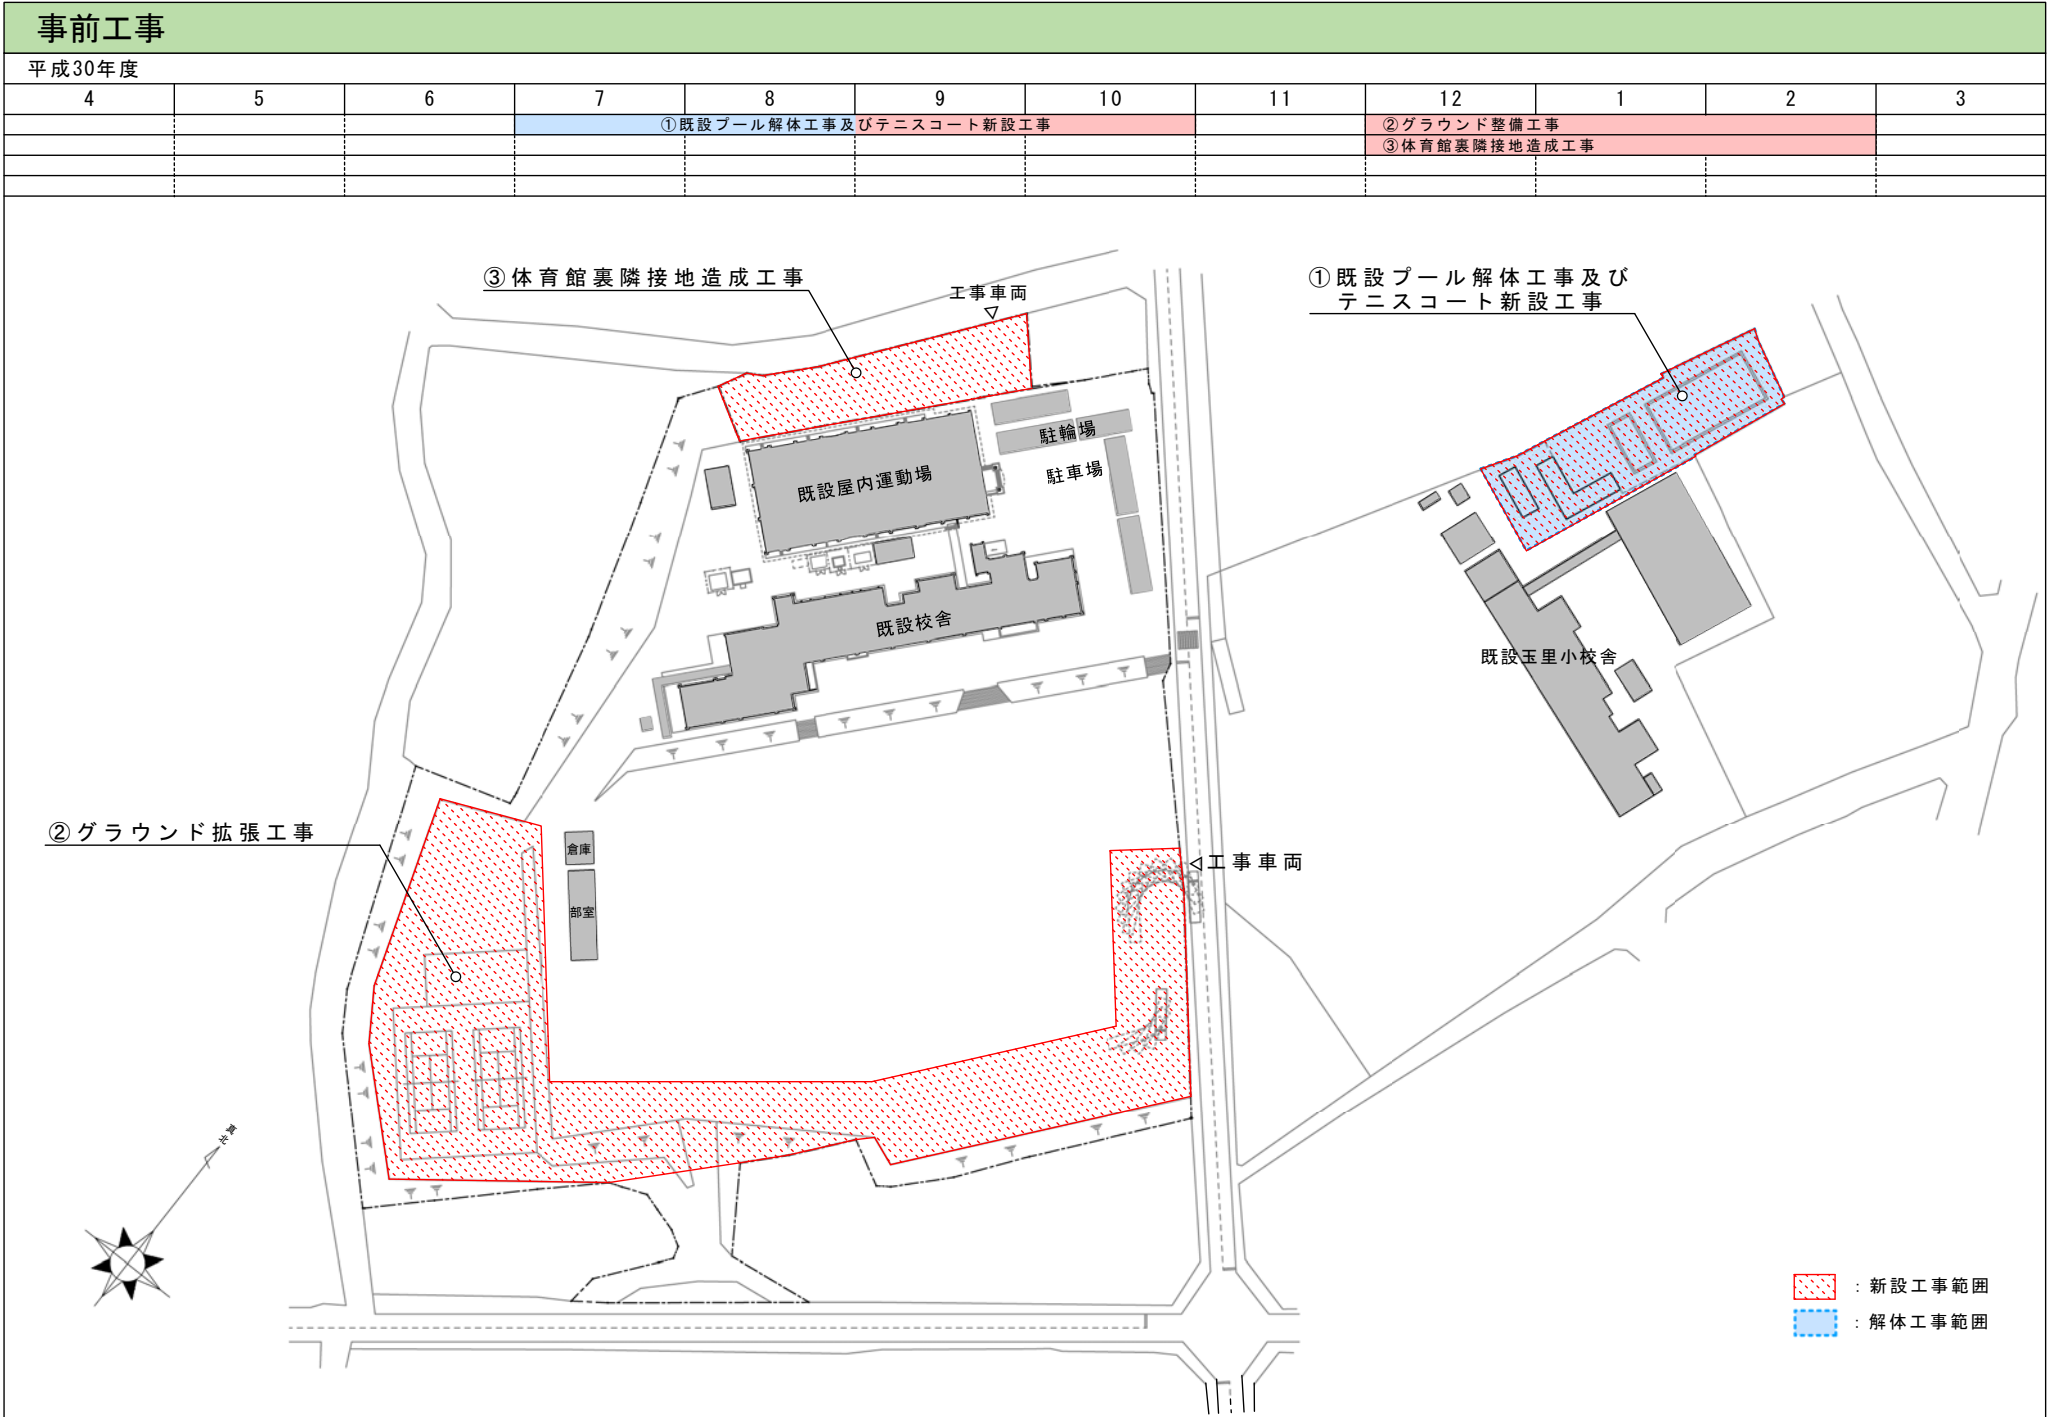

(仮称) 玉里小中一貫校整備 工事全体計画【事前工事～第1期工事】

(仮称) 玉里小中一貫校整備 工事全体計画【第2期工事】

第2期工事(1)

平成33年度

4	5	6	7	8	9
	①既設校舎解体工事			②新設駐輪場周辺整備工事	

第2期工事(2)

平成33年度

10	11	12	1	2	3
①既設駐輪場解体工事					
③児童クラブ建設工事					
②サブグラウンド整備工事			④新設渡り廊下設置工事		⑤仮設渡り廊下解体工事
			⑥外構工事		
玉里小学校校舎解体工事及びグラウンド整備工事					