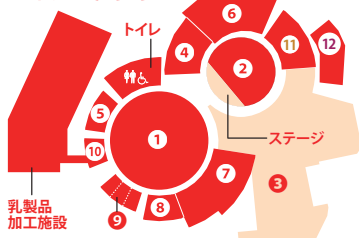

### そららからのおしらせ②

空のえき「そらら」が  
**いばらきデザインセレクション2016**  
「茨城のおもてなし」テーマ部門に  
選定されました。

【評価ポイント】  
市民をはじめ多様な人の参画により、多様なイベントを土日祝日に開催していること

**30.30.30日=飲料ハウスの「てび〜るさんぱりん」も選定!**

### 施設内MAP

開催場所は、下記のMAPをご確認下さい。

- ① 太陽のひろば
- ② イベントひろば
- ③ マルシェひろば
- ④ そららホールA
- ⑤ そららホールB
- ⑥ 坂東太郎 ビュッフェレストラン そらら
- ⑦ 直売所
- ⑧ 物産館
- ⑨ チャレンジショップ
- ⑩ ヨーグルトハウス
- ⑪ ウェルカムセンター
- ⑫ ふれあい牧場