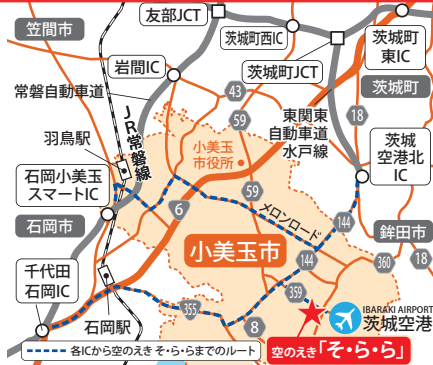

アクセスMAP

住所 ▶ 〒311-3413 茨城県小美玉市山野1628-44
TEL ▶ 0299-56-5677 FAX ▶ 0299-56-5674
HP ▶ <http://sol-la-la.city.omitama.lg.jp/>

営業時間 ※営業時間は変更となる場合があります。

坂東太郎ビュッフェレストラン そらら

ランチビュッフェ...10:30~18:00 (L.O...17:00)
カフェタイム...15:00~17:00 (平日)
★夜の宴会予約受付中★
人数...10名様以上で受付(バス送迎も10名以上)
時間...18:00~21:30 (L.O...21:00)
※12/31(土)14:00L.O(15:00閉店) 1/1(日)休み

直売所・物産館 9:00~18:00
ヨーグルトハウス ※12/31(土)~1/1(日)休み

Farmer's cafe ふるふる 9:00~18:00
(定休日...毎週月・火曜日) ※12/29(木)~1/4(水)休み

産直キッチンmio 9:00~18:00
(定休日...毎週火・水曜日) ※12/31(土)~1/1(日)休み

みんなの台所 9:00~18:00
(定休日...毎週水・木曜日) ※12/29(木)~1/3(火)休み

そらら 施設概要