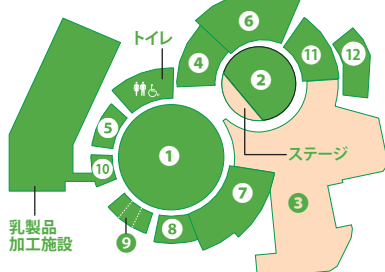

2月限定メニューは…
2/7・14・21・28(日)
(一部対象外店舗有り)

2月・3月の毎週日曜はそらら内の各店舗で、月替わり「ほかほか屋台メニュー」が登場。お見逃しなく!

※イラストはイメージです。

STAMP RALLY SPOT

まるっと食べつくし
スタンプラリー

抽選会
2/28(日)

「ほかほか屋台メニュー」を食べて、
「スタンプラリー」に参加しよう!

スタンプを集めて抽選くじで賞品ゲット!
全て集めるとダブルチャンス!

※詳細は対象店舗で配布されるスタンプカードをご覧ください。

空のえき「そらら」施設MAP

開催場所は、下記のMAPをご確認下さい。

- | | |
|------------|-------------|
| ① 太陽のひろば | ⑦ 直売所 |
| ② イベントひろば | ⑧ 物産館 |
| ③ マルシェひろば | ⑨ チャレンジショップ |
| ④ そららホールA | ⑩ ヨーグルトハウス |
| ⑤ そららホールB | ⑪ ウェルカムセンター |
| ⑥ レストランそらら | ⑫ ふれあい牧場 |