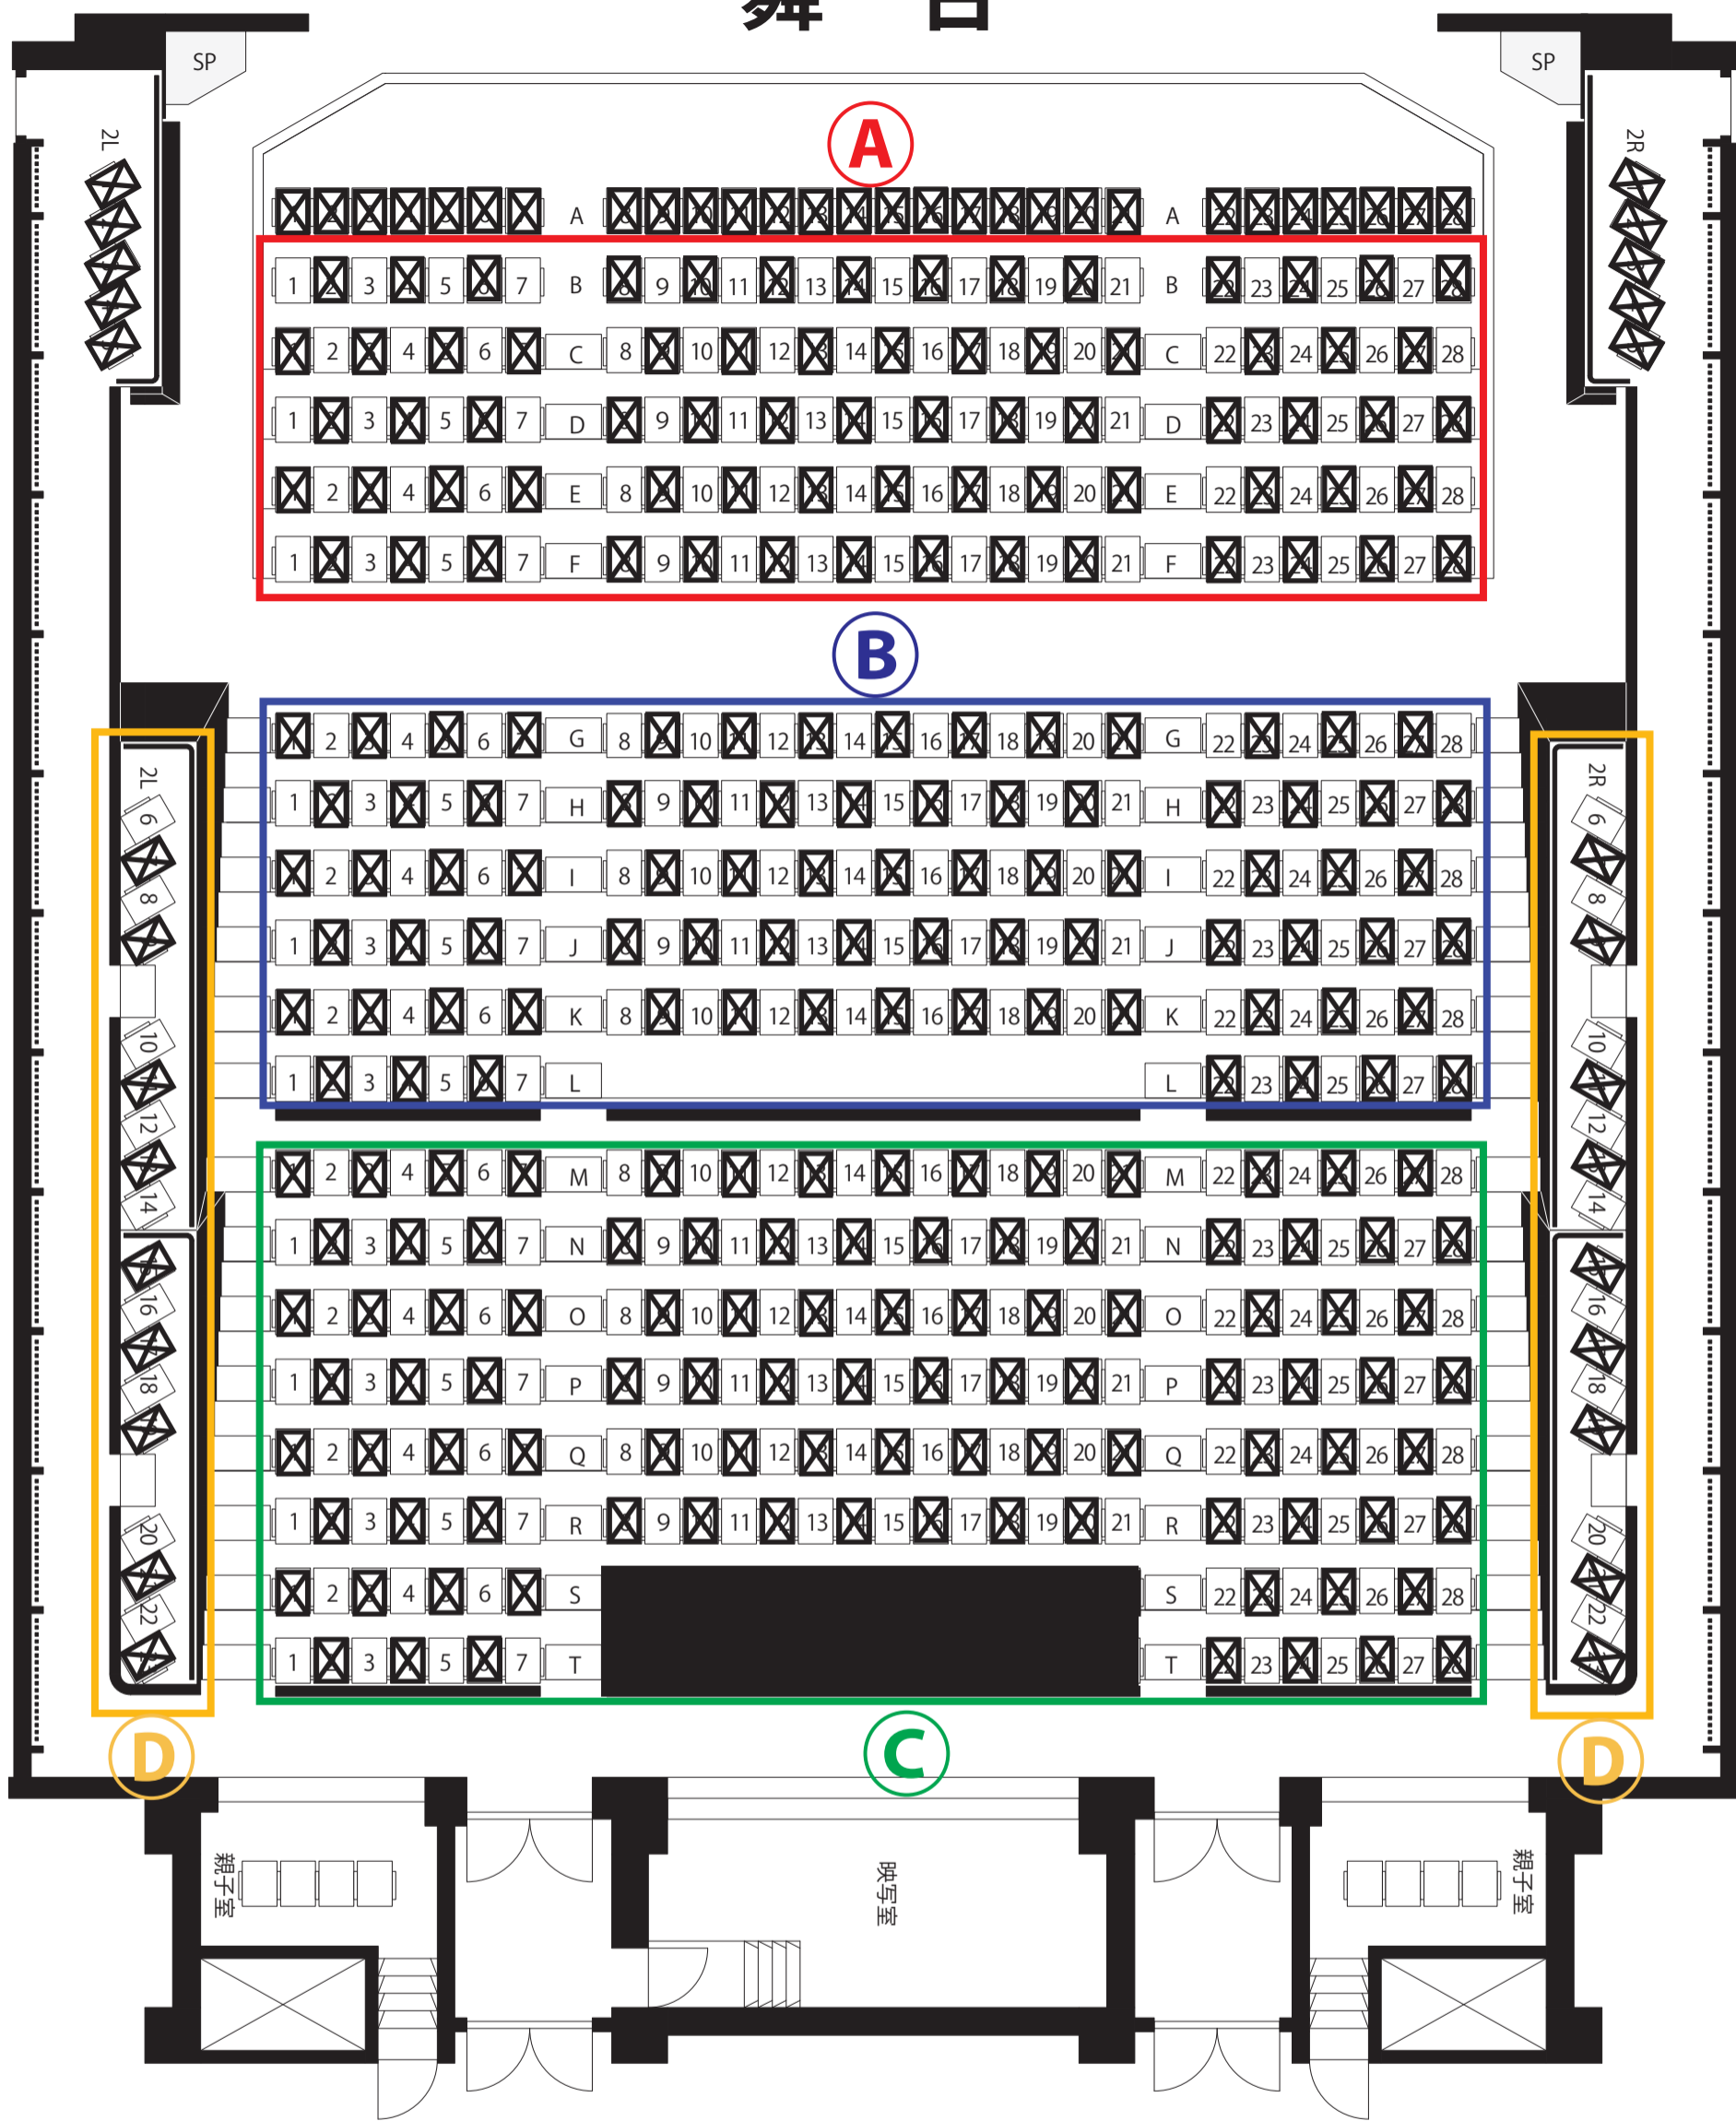

舞台

総客席数 600席

1F
バルコニー 546席
親子室 46席
8席

G列：車椅子用折畳み席

- 全面使用
- 1F 259
- バルコニー 18
- 合計 277
- 半分仕切り 147

まひの〜れ

小美玉市 四季文化館

〒319-0132 茨城県小美玉市部屋1069
TEL 0299-48-4466 FAX 0299-48-4467