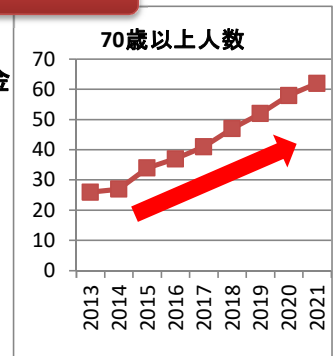

第二東宝自治会NOW!!

第3号

第二東宝って？
どこにあるの？

世帯数は、約160世帯 430名ほど
うちアパート6棟44世帯、戸建て120世帯
自治会加入98世帯+区のみ加入20世帯

旧玉里。住所では田木谷と上玉里が混在。
学区は、玉里小学校区です。
合併前から1つの自治会が、区へ移行。

最近のビッグニュース

公民館前に、来る住民の高齢化対策の一環として、**スロープ**を設置しました。
しかも、**有志による手作り**です。まちづくり組織の補助金で材料費を賄い、後は
有志の血と汗のまさに結晶です。

これは、急速な高齢化を危惧し、H28年に
まちづくり組織に認定頂いて以来、その補助金
や、近隣地域の協力を得て種々対策を打っ
てきました。

対応施策(毎年)

- H28 ; 暑さ対策のテント購入
- H29 ; 路上直座りから、椅子化
- H30 ; 座敷椅子の購入
- R1 ; スロープの設置

その他自治会活動

一斉清掃3回/年・新年会・玉小コミュニティ行事積極参加
(地域交流祭・世代間交流球技大会・ソフトボール大会)

急速な高齢

その他

・資源ごみ回収始める!

アルミ缶・スチール缶・カートン
を回収し資源化しよう!
⇒ 財政力UPに貢献

・ゴルフ部部員募集
高齢化に備え、足腰鍛えよう!
平日プレー可能なシニア募集。

今後の課題

- ・高齢者対策
  いきいきクラブ発足準備
  公園誘致(隣接池) (大宮区と相談要)
- ・アパート住民
  子供会育成会を足かかりに
  取り込み策模索